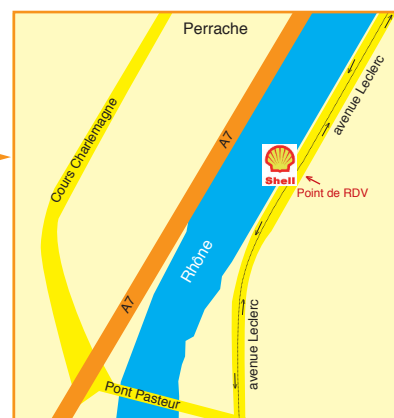

#### FORMATION PRATIQUE

Du lundi au dimanche  
 (jours fériés inclus)

De 8H à 20H

44 avenue Leclerc - 69007 LYON

.....→ Nous mettons en place d'autres sessions de formations théoriques en fonction de la demande